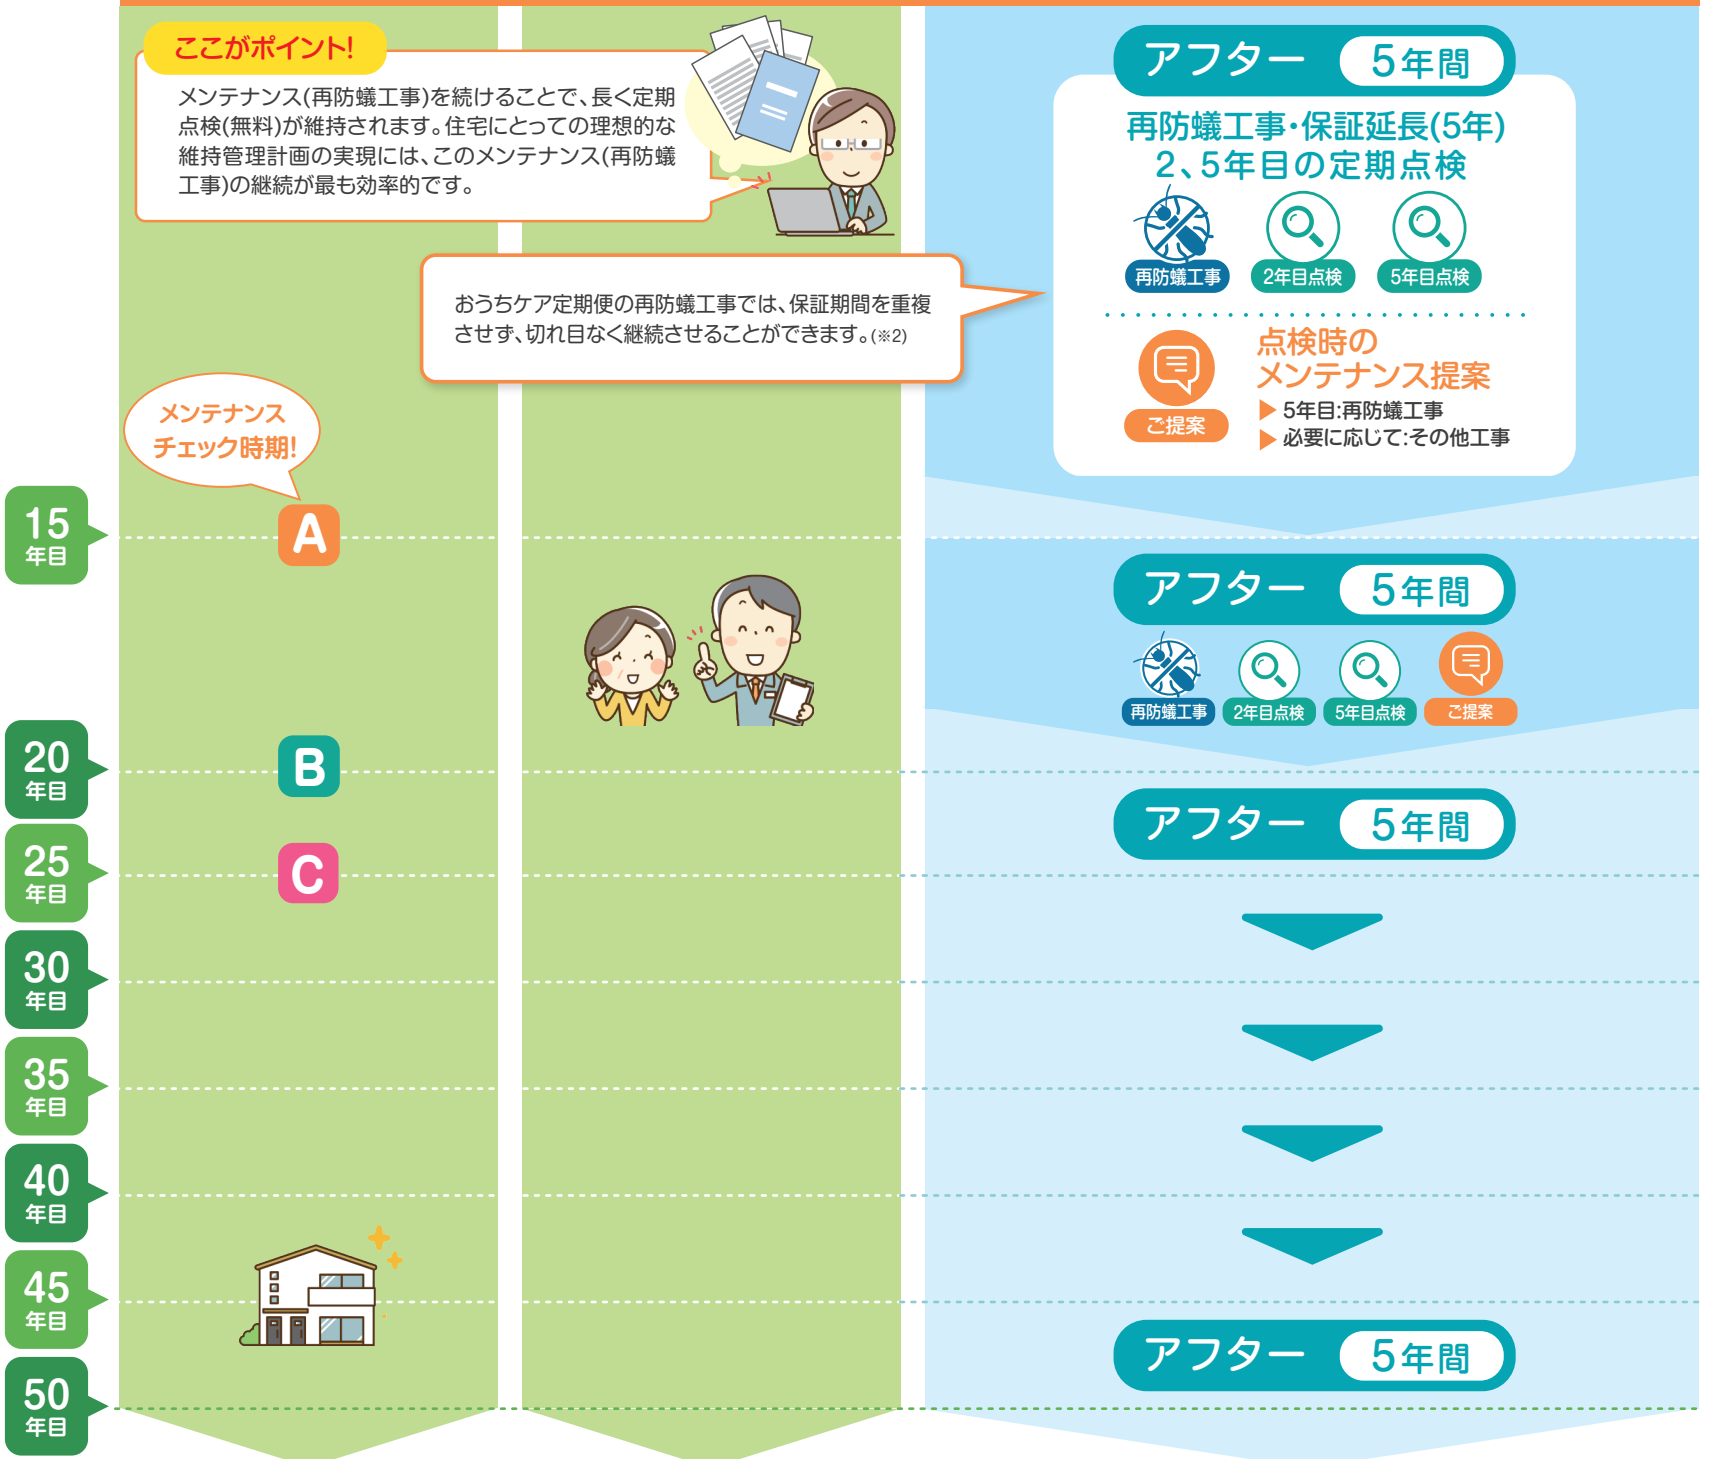

サービスメニュー

■ 新築時プランに含まれるサービス □ お施主様の任意で継続されるサービス

新築時プラン満了、10年目以降アフター開始

(*2)保証満了日以降に防蟻工事を実施された場合は、施工完了日からの保証開始となります。